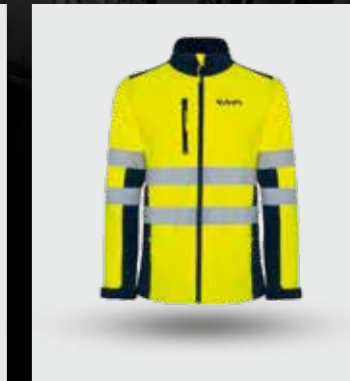

SPORTS DUFFLE BAG - GREY
Size: 45cm x 20cm x 28cm
SKU: J1160

WORKWEAR

REVERSIBLE HI-VIS VEST ORANGE/BLACK OR YELLOW/BLACK
Sizes: S - XXXL
SKU: J894 (orange) J895 (yellow)

HI-VIS JACKET
Size: M - XXXL
SKU: J690

HI-VIS SOFTSHELL JACKET
Size: M - XXXL
SKU: J1169

BRIGHT ORANGE WORK SOCKS
Size: One size (9 - 11)
SKU: J874

ARM PANEL POLO
Sizes: M - XXXL
SKU: J664

MECHANIC'S SHIRT W POCKET
Size: S - XXXL
SKU: J1000

HI-VIS POLAR VEST
Sizes: M - XXXL
SKU: J666